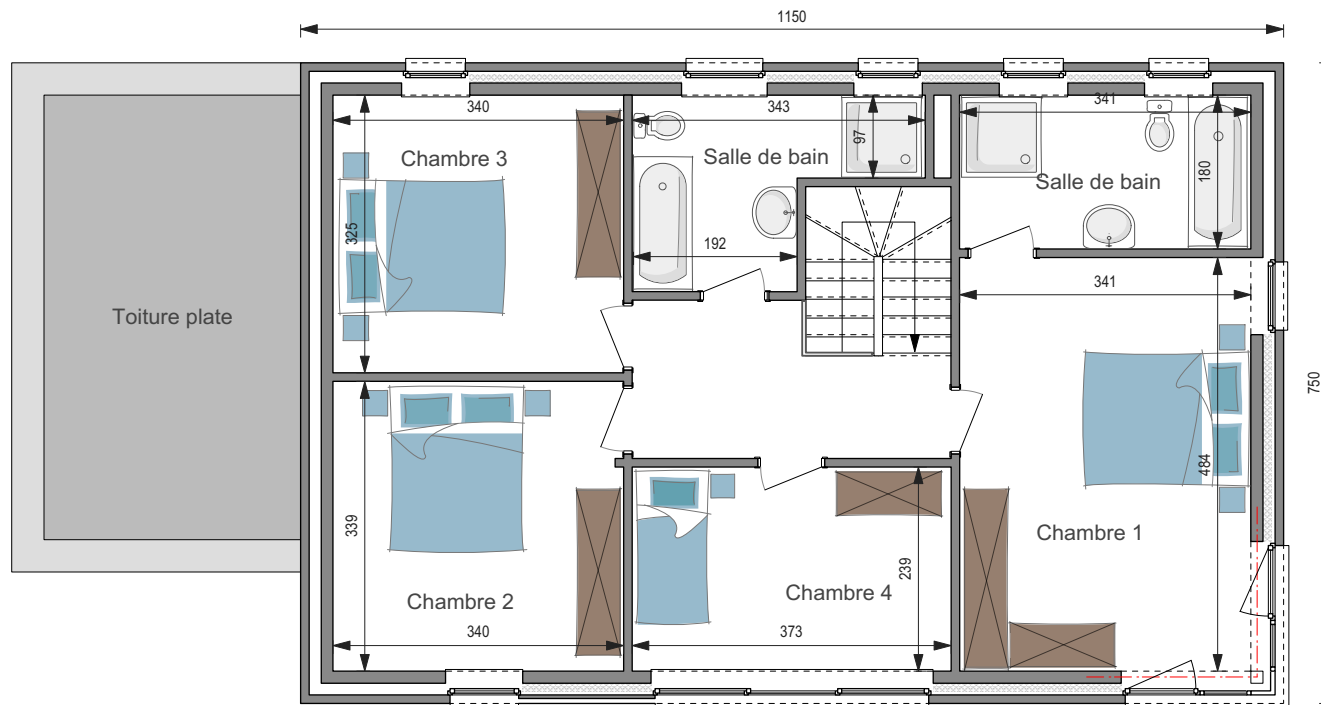

REZ-DE-CHAUSSÉE

ÉTAGE

AVEC GARAGE

SANS GARAGE

CLÉ SUR PORTE 243.681 €*

243.681 €*

218.499 €*

GROS ŒUVRE FERMÉ 172.227 €*

172.227 €*

148.643 €*

Surface totale 193 m²

193 m²

173 m²

Prix au m² 1.265 €*

1.265 €*

1.267 €*

5,2 m sous corniche ■ Angle de toiture : 35°

mc568