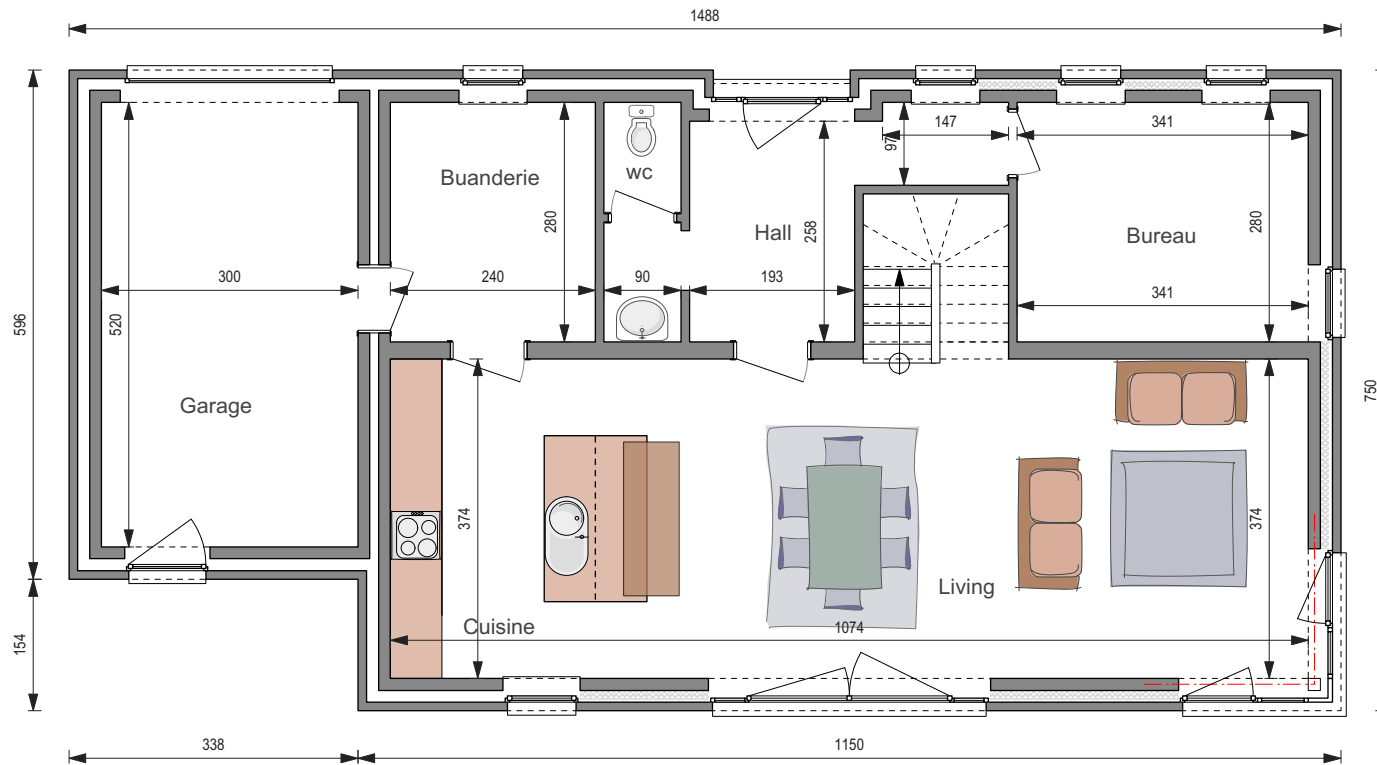

REZ-DE-CHAUSSÉE

ÉTAGE

AVEC GARAGE

SANS GARAGE

CLÉ SUR PORTE 243.681 €*

243.681 €*

218.499 €*

GROS ŒUVRE FERMÉ 172.227 €*

172.227 €*

148.643 €*

Surface totale 193 m²

193 m²

173 m²

Prix au m² 1.265 €*

1.265 €*

1.267 €*

5,2 m sous corniche ■ Angle de toiture : 35°

mc568